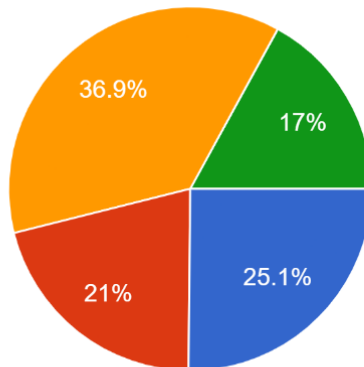

- उत्कृष्ट (Excellent)
- अतिउत्तम (Very Good)
- उत्तम (Good)
- संतोषजनक (Satisfactory)