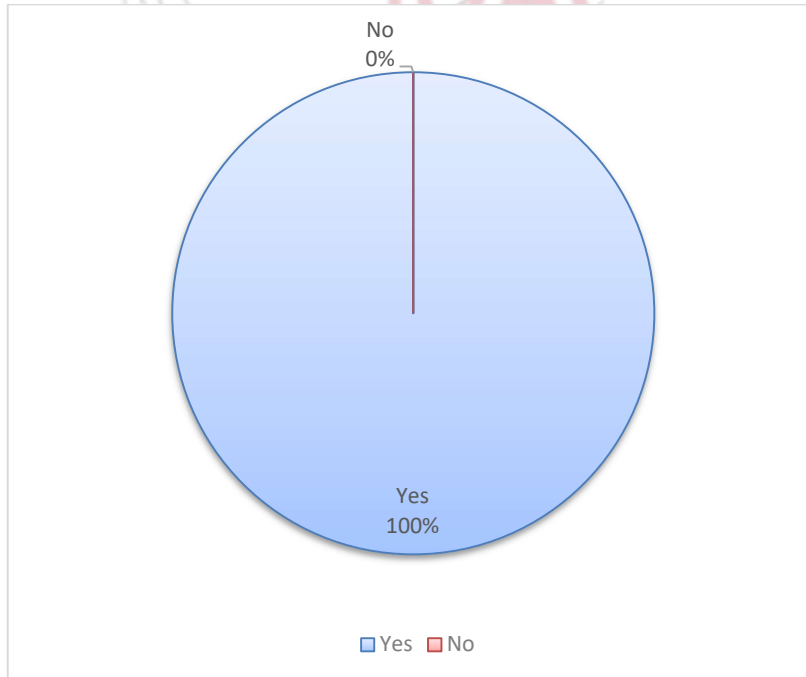

2. क्या आप अपने सम्बन्धियों एवं जानकारों को इस महाविद्यालय से अध्ययन के लिए सलाह देंगे?