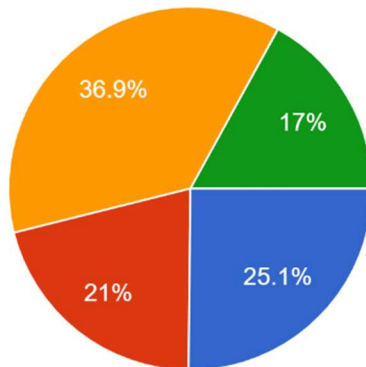

- उत्कृष्ट (Excellent)
- अतिउत्तम (Very Good)
- उत्तम (Good)
- संतोषजनक (Satisfactory)