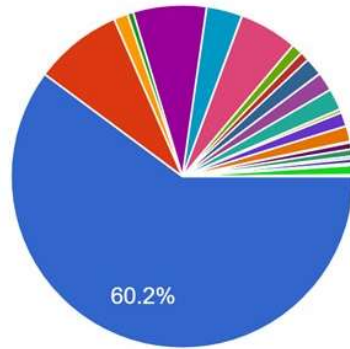

Website : <https://pgcollegeguna.in/>

Class

9,905 responses

B.A.	60.2 %
B.Com (Simple)	8.3 %
B.Com (Computer Application)	1.3 %
B.Sc. (Biotechnology)	0.6 %
B.Sc. (Biology)	6.9 %
B.Sc. (Computer Science)	3.4 %
B.Sc. (Mathematics)	5.5 %
M.A. (Economics)	1.0 %
M.A. (English)	0.9 %
M.A. (Hindi)	1.7 %
M.A. (History)	1.8 %
M.A. (Political Science)	2.0 %
M.A. (Psychology)	0.3 %
M.A. (Sanskrit)	1.3 %
M.Com	1.5 %
M.Sc. (Biotechnology)	0.1 %
M.Sc. (Botany)	0.6 %
M.Sc. (Chemistry)	0.6 %
M.Sc. (Computer Science)	0.2 %
M.Sc. (Mathematics)	0.4 %
M.Sc. (Physics)	0.2 %
M.Sc. (Zoology)	0.9 %
PGDCA	0.3 %