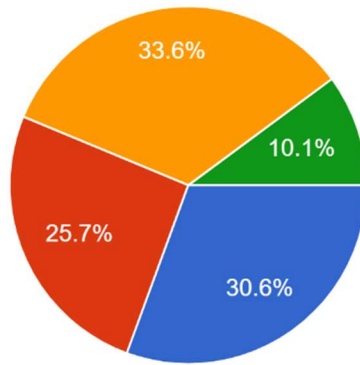

Website : <https://pgcollegeguna.in/>

9. महाविद्यालय में पेयजल की सुविधा (Drinking water facility of the college)

10,711 responses

- उत्कृष्ट (Excellent)
- अतिउत्तम (Very Good)
- उत्तम (Good)
- संतोषजनक (Satisfactory)